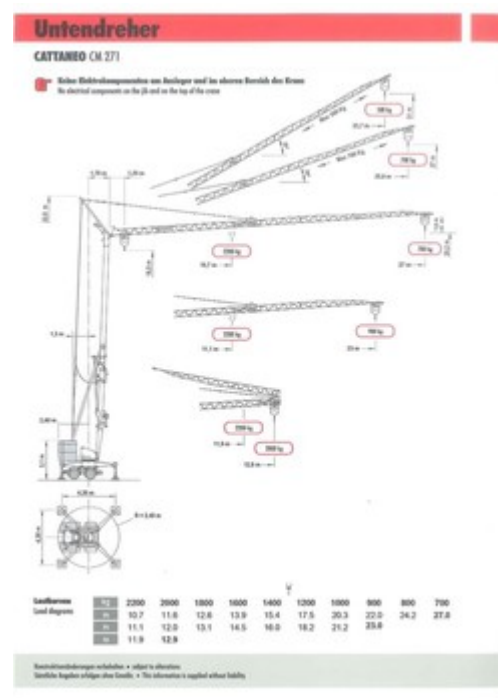

BKL System Cattaneo CM 271

Details

Condition: used **Year / Registration:** 2014 YYYY **Manufacturer:** Cattaneo **Crane style:** Bottom slewing crane

Top / bottom slewing crane

Operating Hours: 0 Stunden **Jib Length:** 0 Meter **Winches pcs.:** 0 Stück **Hook Block:** 2 Strang **Counterweight:** 0 t **transport weight:** 0 t **Transport axles:** No

Produkt Bild

Beschreibung

Fahrwerk 80 km/h, Luftfederung, FU Antriebe, Funkfernbedingung, Gegenballast, vergleichbar mit 22 HM

Details zur Anzeige

Price 83.000,- €
without VAT.

1 available.